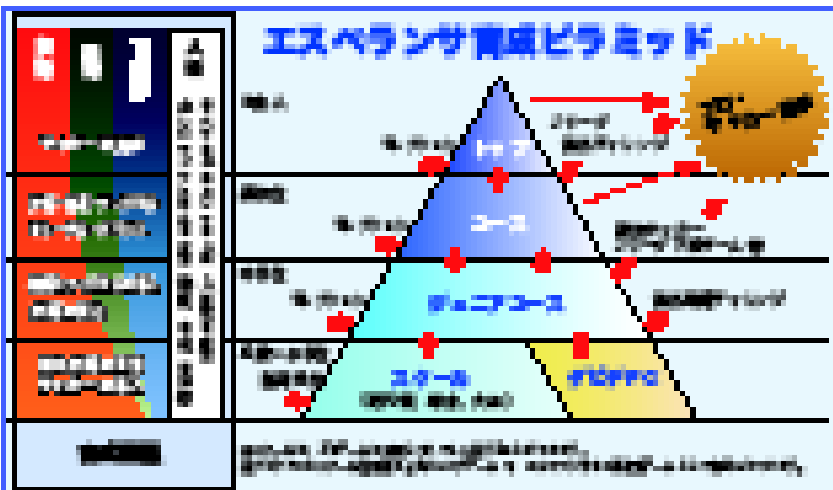

その他費用 (税込スクール費)

野七園グラウンド | 野七園グラウンド | 野七園グラウンド | 野七園グラウンド | 野七園グラウンド | 野七園グラウンド

充実のコーチ陣

エスパランササッカー部が誇る指導者たち。指導経験豊富な選手や元プロ選手からなるコーチ陣が、選手一人ひとりに合わせた指導を行います。

野七園グラウンド | 野七園グラウンド | 野七園グラウンド | 野七園グラウンド | 野七園グラウンド | 野七園グラウンド | 野七園グラウンド